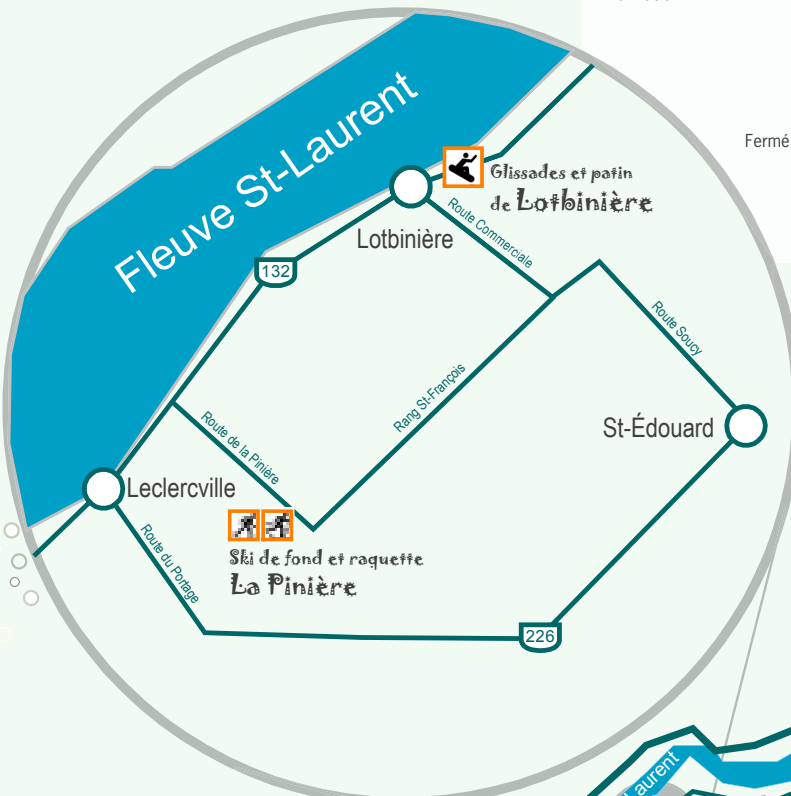

Ski de fond La Pinière

Tarifs		Information
Journée	4 $	819.292.2220
Annuel	20 $	418.796.3276

À noter : Les sentiers ne sont pas patrouillés en semaine

Glissades de Lotbinière

Prix d'entrée		Horaires Régulier
3 ans et moins	Gratuit	Vendredi 18 h à 22 h
4 à 10 ans	6 $	Samedi 10 h à 18 h
11 ans et plus	7 $	Dimanche 10 h à 17 h

Abonnement		Horaires des fêtes et Semaine de relâche
Familial	70 $	1ère semaine de mars
Individuel	40 $	Lundi au jeudi 10 h à 18 h
		Vendredi 10 h à 22 h
		Samedi 10 h à 18 h
		Dimanche 10 h à 17 h

Fermé les 25 et 26 décembre, 1er et 2 janvier.
Fermeture après la semaine de relâche.

Réservation possible en semaine pour
groupe de 30 personnes ou plus
au 418.796.2879

Hébergement, restauration et
services disponibles dans les
environs.

N'hésitez pas à nous appeler
pour plus d'information!